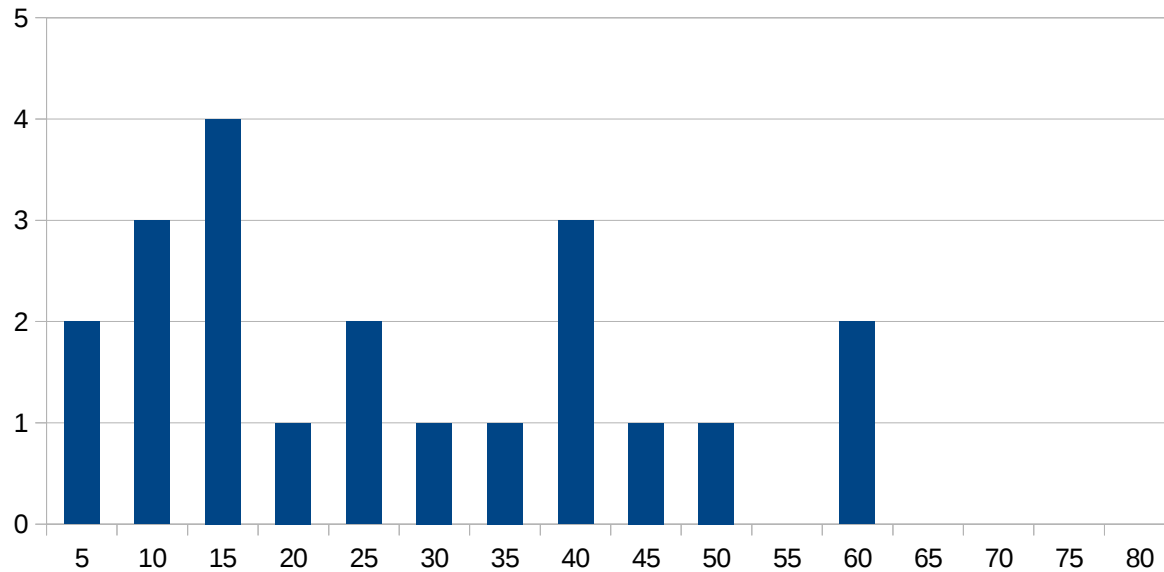

Klausurergebnis Theo F

Matrikelnr.	Punkte
1645918	NE
1846695	12.5
1920463	57
1417943	19
1171504	9
1585300	14
1659516	NE
1761051	NE
1817970	33.5
1594607	29
1839076	42.5
1783191	40
1960834	24
1734387	25
1794701	0
1800475	35.5
1816239	4
1733793	10
1733679	14.5
1924410	46
1924385	58
1786509	NE
1732381	10
1800497	37

Punkteverteilung

Bestanden mit 33.3 Punkten (1/3 der Gesamtpunktzahl)

NE: nicht erschienen